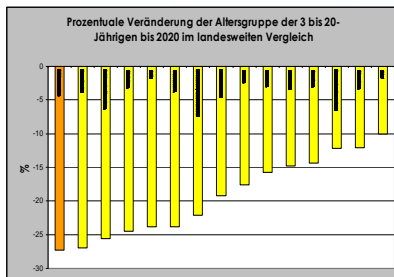

Unterstützt durch:

Kreis Dithmarschen im Demographischen Wandel

Datenquelle: Statistisches Amt für Hamburg und Schleswig-Holstein, des Landes Hannover, eigene Darstellung

Unterstützt durch:

Kreis Dithmarschen im Demographischen Wandel

Datenquelle: Statistisches Amt für Hamburg und Schleswig-Holstein, GGR Hamburg, eigene Darstellung

Unterstützt durch:

Kreis Dithmarschen im Demographischen Wandel

Natürliche Entwicklung in Heide Prognose 2005 bis 2020

Datenquelle: GGR Hamburg, eigene Darstellung

Unterstützt durch:

Kreis Dithmarschen im Demographischen Wandel

Datenquelle: GGR Hamburg, eigene Darstellung

Unterstützt durch:

Kreis Dithmarschen im Demographischen Wandel