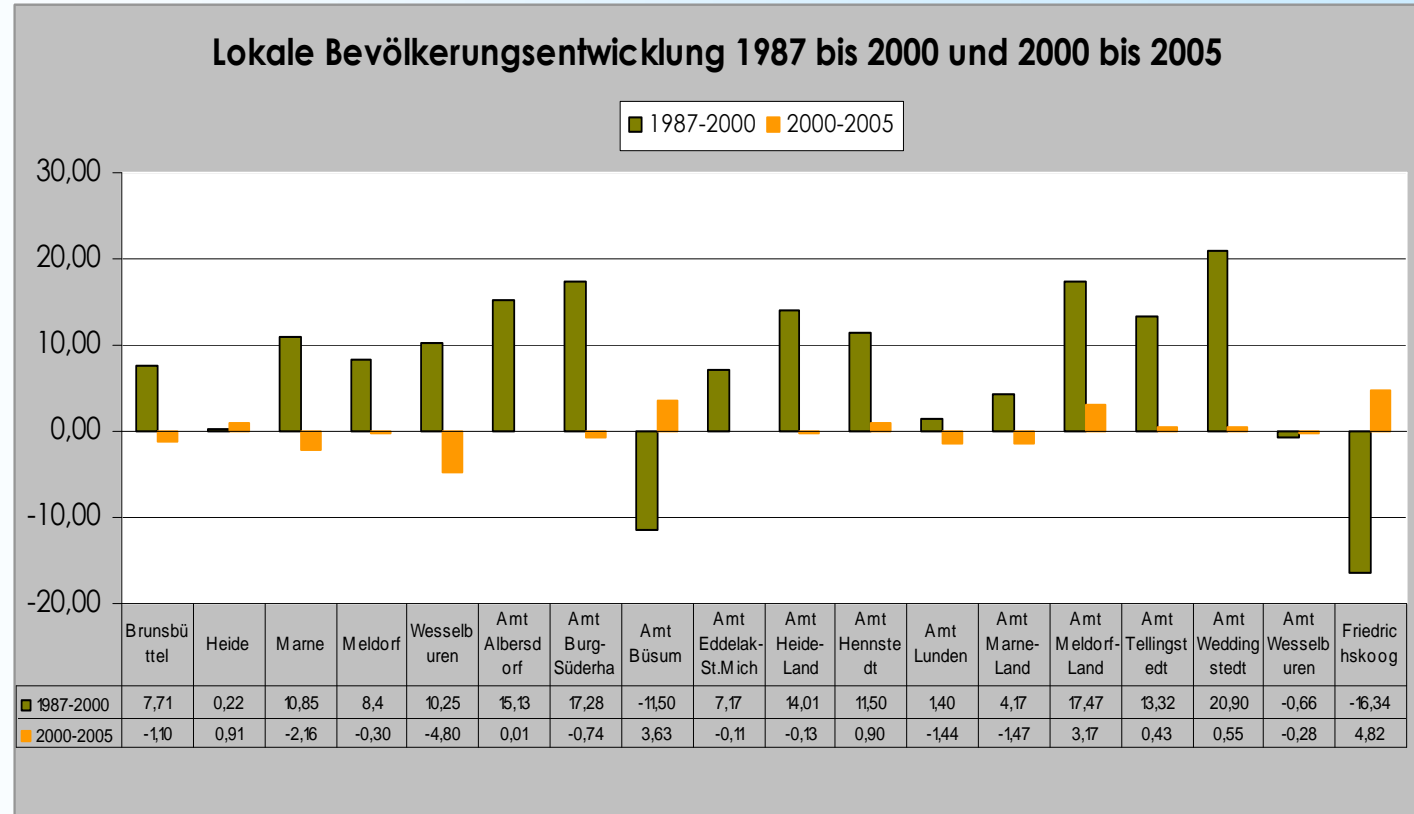

Kreis Dithmarschen im Demographischen Wandel

Schlaglichter auf den demographischen Wandel in Heide

Regionalkonferenz Heide

5. Februar 2007

Unterstützt durch:

Kreis Dithmarschen im Demographischen Wandel

Datenquelle: Statistisches Amt für Hamburg und Schleswig-Holstein, eigene Darstellung

Unterstützt durch:

Kreis Dithmarschen im Demographischen Wandel

Datenquelle: Statistisches Amt für Hamburg und Schleswig-Holstein, des Landes Hannover, eigene Darstellung

Unterstützt durch:

Kreis Dithmarschen im Demographischen Wandel