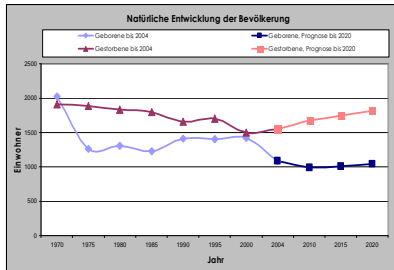

Kreis Dithmarschen im Demographischen Wandel

Schlaglichter auf den demographischen Wandel in Heide

Regionalkonferenz Heide

5. Februar 2007

Unterstützt durch:

Kreis Dithmarschen im Demographischen Wandel

Datenquelle: Statistisches Amt für Hamburg und Schleswig-Holstein, eigene Darstellung

Unterstützt durch:

Kreis Dithmarschen im Demographischen Wandel

Datenquelle: Statistisches Amt für Hamburg und Schleswig-Holstein, des Landes Hannover, eigene Darstellung

Unterstützt durch:

Kreis Dithmarschen im Demographischen Wandel