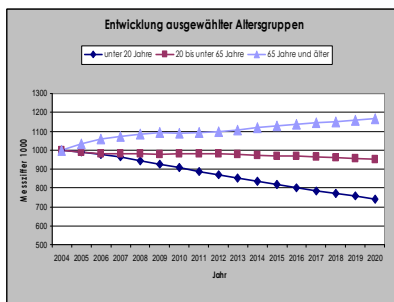

Kreis Dithmarschen im Demographischen Wandel

Schlaglichter auf den demographischen Wandel in Heide

Regionalkonferenz Heide

5. Februar 2007

Unterstützt durch:

Kreis Dithmarschen im Demographischen Wandel

Datenquelle: Statistisches Amt für Hamburg und Schleswig-Holstein, eigene Darstellung

Unterstützt durch:

Kreis Dithmarschen im Demographischen Wandel

Datenquelle: Statistisches Amt für Hamburg und Schleswig-Holstein, des Landes Hannover, eigene Darstellung

Unterstützt durch:

Kreis Dithmarschen im Demographischen Wandel