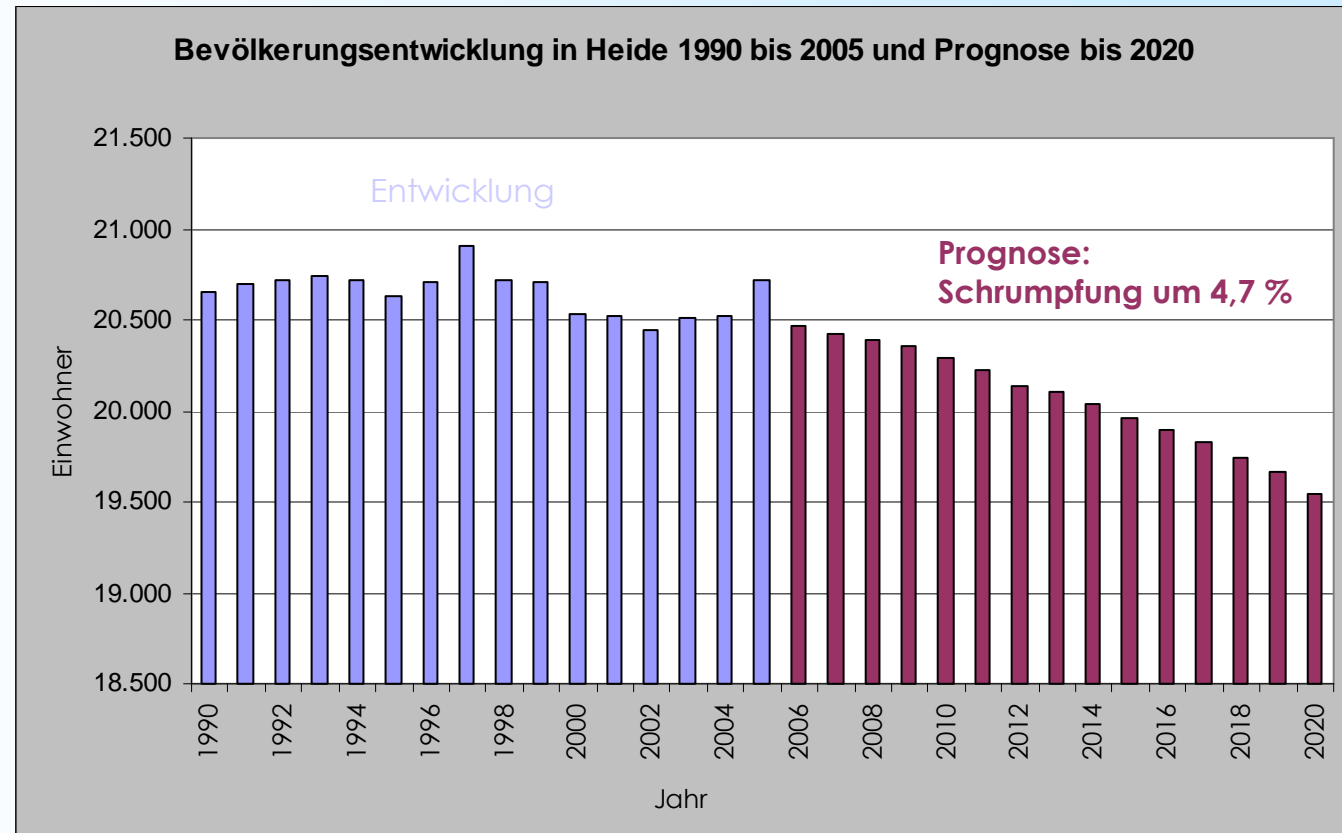

Kreis Dithmarschen im Demographischen Wandel

Schlaglichter auf den demographischen Wandel in Heide

Regionalkonferenz Heide

5. Februar 2007

Unterstützt durch:

Kreis Dithmarschen im Demographischen Wandel

Datenquelle: Statistisches Amt für Hamburg und Schleswig-Holstein, eigene Darstellung

Unterstützt durch:

Kreis Dithmarschen im Demographischen Wandel

Datenquelle: Statistisches Amt für Hamburg und Schleswig-Holstein, des Landes Hannover, eigene Darstellung

Unterstützt durch:

Kreis Dithmarschen im Demographischen Wandel

Datenquelle: Statistisches Amt für Hamburg und Schleswig-Holstein, GGR Hamburg, eigene Darstellung

Unterstützt durch:

Kreis Dithmarschen im Demographischen Wandel

Natürliche Entwicklung in Heide Prognose 2005 bis 2020