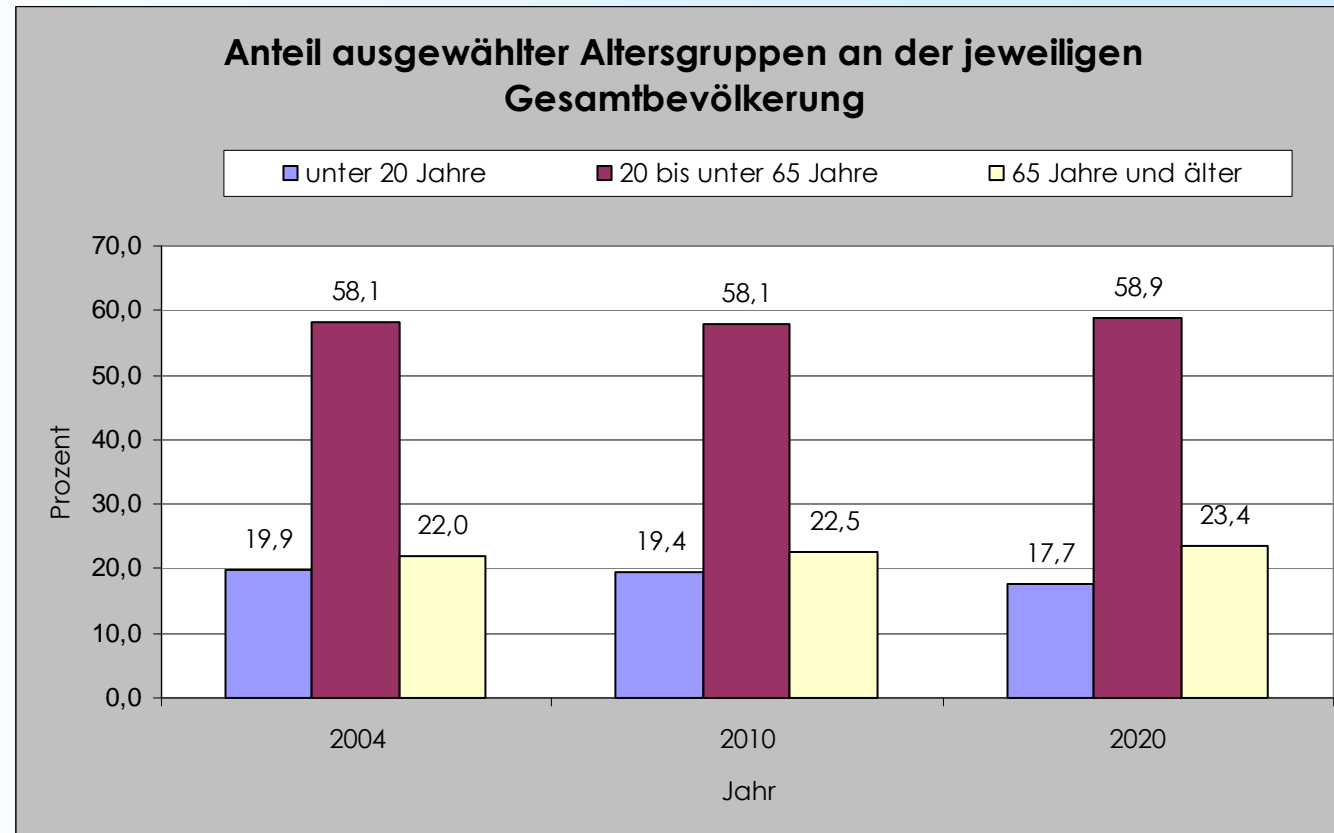

Unterstützt durch:

Kreis Dithmarschen im Demographischen Wandel

Datenquelle: Statistisches Amt für Hamburg und Schleswig-Holstein, des Landes Hannover, eigene Darstellung

Unterstützt durch:

Kreis Dithmarschen im Demographischen Wandel

Datenquelle: Statistisches Amt für Hamburg und Schleswig-Holstein, GGR Hamburg, eigene Darstellung

Unterstützt durch:

Kreis Dithmarschen im Demographischen Wandel

Natürliche Entwicklung in Heide Prognose 2005 bis 2020

Datenquelle: GGR Hamburg, eigene Darstellung

Unterstützt durch:

Kreis Dithmarschen im Demographischen Wandel

Datenquelle: GGR Hamburg, eigene Darstellung

Unterstützt durch:

Kreis Dithmarschen im Demographischen Wandel