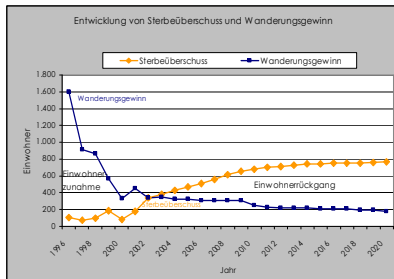

Kreis Dithmarschen im Demographischen Wandel

Schlaglichter auf den demographischen Wandel in Heide

Regionalkonferenz Heide

5. Februar 2007

Unterstützt durch:

Kreis Dithmarschen im Demographischen Wandel

Datenquelle: Statistisches Amt für Hamburg und Schleswig-Holstein, eigene Darstellung

Unterstützt durch:

Kreis Dithmarschen im Demographischen Wandel

Datenquelle: Statistisches Amt für Hamburg und Schleswig-Holstein, des Landes Hannover, eigene Darstellung

Unterstützt durch:

Kreis Dithmarschen im Demographischen Wandel