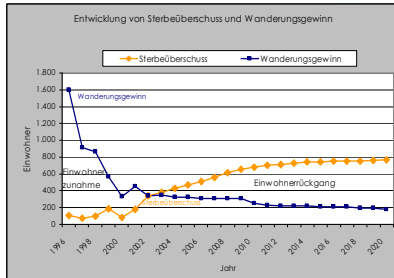

Kreis Dithmarschen im Demographischen Wandel

Schlaglichter auf den demographischen Wandel in Heide

Regionalkonferenz Heide

5. Februar 2007

Unterstützt durch:

Kreis Dithmarschen im Demographischen Wandel

Datenquelle: Statistisches Amt für Hamburg und Schleswig-Holstein, eigene Darstellung

Unterstützt durch:

Kreis Dithmarschen im Demographischen Wandel

Datenquelle: Statistisches Amt für Hamburg und Schleswig-Holstein, des Landes Hannover, eigene Darstellung

Unterstützt durch:

Kreis Dithmarschen im Demographischen Wandel