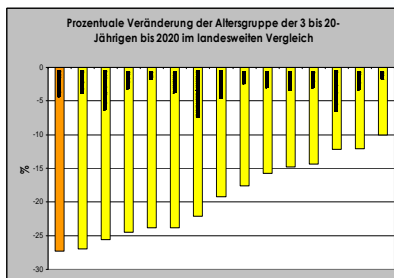

Kreis Dithmarschen im Demographischen Wandel

Schlaglichter auf den demographischen Wandel in Heide

Regionalkonferenz Heide

5. Februar 2007

Unterstützt durch:

Kreis Dithmarschen im Demographischen Wandel

Datenquelle: Statistisches Amt für Hamburg und Schleswig-Holstein, eigene Darstellung

Unterstützt durch:

Kreis Dithmarschen im Demographischen Wandel

Datenquelle: Statistisches Amt für Hamburg und Schleswig-Holstein, des Landes Hannover, eigene Darstellung

Unterstützt durch:

Kreis Dithmarschen im Demographischen Wandel