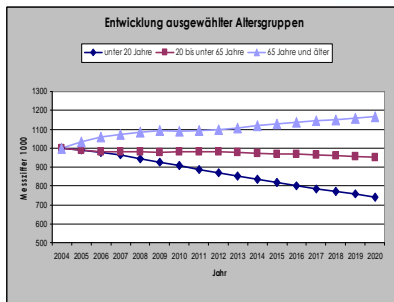

Kreis Dithmarschen im Demographischen Wandel

Schlaglichter auf den demographischen Wandel in Heide

Regionalkonferenz Heide

5. Februar 2007

Unterstützt durch:

Kreis Dithmarschen im Demographischen Wandel

Datenquelle: Statistisches Amt für Hamburg und Schleswig-Holstein, eigene Darstellung

Unterstützt durch:

Kreis Dithmarschen im Demographischen Wandel

Datenquelle: Statistisches Amt für Hamburg und Schleswig-Holstein, des Landes Hannover, eigene Darstellung

Unterstützt durch:

Kreis Dithmarschen im Demographischen Wandel