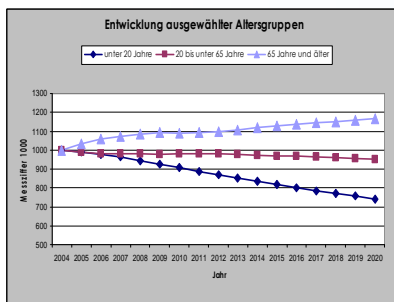

Kreis Dithmarschen im Demographischen Wandel

Datenquelle: GGR Hamburg, eigene Darstellung

Unterstützt durch: