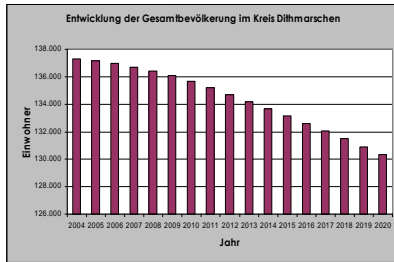

Unterstützt durch:

Kreis Dithmarschen im Demographischen Wandel

Datenquelle: Statistisches Amt für Hamburg und Schleswig-Holstein, des Landes Hannover, eigene Darstellung

Unterstützt durch:

Kreis Dithmarschen im Demographischen Wandel

Datenquelle: Statistisches Amt für Hamburg und Schleswig-Holstein, GGR Hamburg, eigene Darstellung

Unterstützt durch:

Kreis Dithmarschen im Demographischen Wandel

Natürliche Entwicklung in Heide Prognose 2005 bis 2020

Datenquelle: GGR Hamburg, eigene Darstellung

Unterstützt durch:

Kreis Dithmarschen im Demographischen Wandel

Datenquelle: GGR Hamburg, eigene Darstellung

Unterstützt durch:

Kreis Dithmarschen im Demographischen Wandel