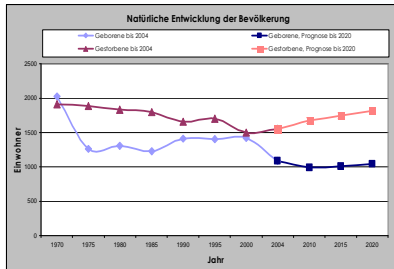

Kreis Dithmarschen im Demographischen Wandel

Schlaglichter auf den demographischen Wandel in Heide

Regionalkonferenz Heide

5. Februar 2007

Unterstützt durch:

Kreis Dithmarschen im Demographischen Wandel

Datenquelle: Statistisches Amt für Hamburg und Schleswig-Holstein, eigene Darstellung

Unterstützt durch:

Kreis Dithmarschen im Demographischen Wandel

Datenquelle: Statistisches Amt für Hamburg und Schleswig-Holstein, des Landes Hannover, eigene Darstellung

Unterstützt durch:

Kreis Dithmarschen im Demographischen Wandel