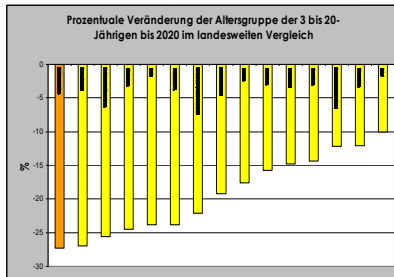

Kreis Dithmarschen im Demographischen Wandel

Schlaglichter auf den demographischen Wandel in Heide

Regionalkonferenz Heide

5. Februar 2007

Unterstützt durch:

Kreis Dithmarschen im Demographischen Wandel

Datenquelle: Statistisches Amt für Hamburg und Schleswig-Holstein, eigene Darstellung

Unterstützt durch:

Kreis Dithmarschen im Demographischen Wandel

Datenquelle: Statistisches Amt für Hamburg und Schleswig-Holstein, des Landes Hannover, eigene Darstellung

Unterstützt durch:

Kreis Dithmarschen im Demographischen Wandel