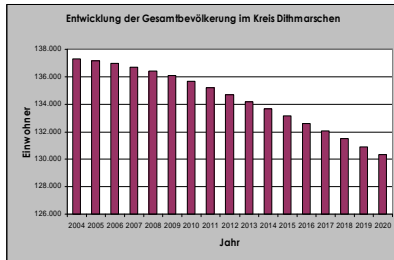

Kreis Dithmarschen im Demographischen Wandel

Schlaglichter auf den demographischen Wandel in Heide

Regionalkonferenz Heide

5. Februar 2007

Unterstützt durch:

Kreis Dithmarschen im Demographischen Wandel

Datenquelle: Statistisches Amt für Hamburg und Schleswig-Holstein, eigene Darstellung

Unterstützt durch:

Kreis Dithmarschen im Demographischen Wandel

Datenquelle: Statistisches Amt für Hamburg und Schleswig-Holstein, des Landes Hannover, eigene Darstellung

Unterstützt durch:

Kreis Dithmarschen im Demographischen Wandel