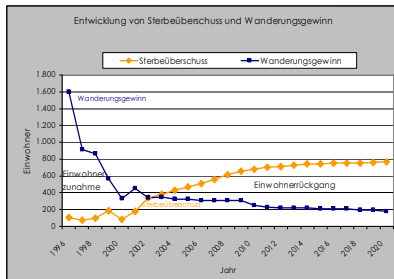

Unterstützt durch:

Kreis Dithmarschen im Demographischen Wandel

Datenquelle: Statistisches Amt für Hamburg und Schleswig-Holstein, des Landes Hannover, eigene Darstellung

Unterstützt durch:

Kreis Dithmarschen im Demographischen Wandel

Datenquelle: Statistisches Amt für Hamburg und Schleswig-Holstein, GGR Hamburg, eigene Darstellung

Unterstützt durch:

Kreis Dithmarschen im Demographischen Wandel

Natürliche Entwicklung in Heide Prognose 2005 bis 2020

Datenquelle: GGR Hamburg, eigene Darstellung

Unterstützt durch:

Kreis Dithmarschen im Demographischen Wandel

Datenquelle: GGR Hamburg, eigene Darstellung

Unterstützt durch:

Kreis Dithmarschen im Demographischen Wandel