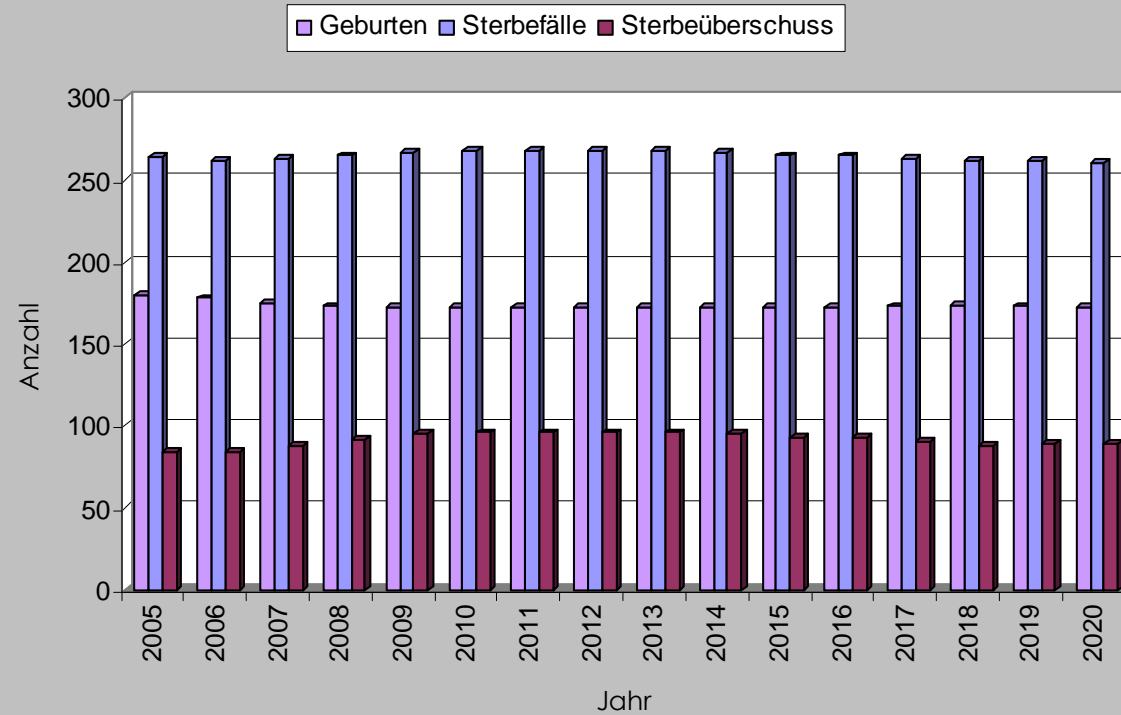

Unterstützt durch:

Kreis Dithmarschen im Demographischen Wandel

Datenquelle: Statistisches Amt für Hamburg und Schleswig-Holstein, des Landes Hannover, eigene Darstellung

Unterstützt durch:

Kreis Dithmarschen im Demographischen Wandel

Datenquelle: Statistisches Amt für Hamburg und Schleswig-Holstein, GGR Hamburg, eigene Darstellung

Unterstützt durch:

Kreis Dithmarschen im Demographischen Wandel

Natürliche Entwicklung in Heide Prognose 2005 bis 2020

Datenquelle: GGR Hamburg, eigene Darstellung

Unterstützt durch:

Kreis Dithmarschen im Demographischen Wandel

Datenquelle: GGR Hamburg, eigene Darstellung

Unterstützt durch:

Kreis Dithmarschen im Demographischen Wandel