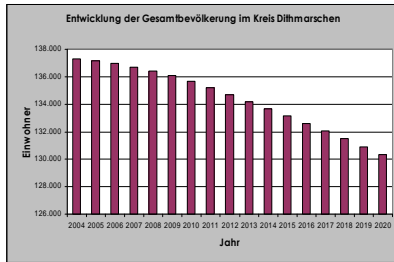

Kreis Dithmarschen im Demographischen Wandel

Schlaglichter auf den demographischen Wandel in Heide

Regionalkonferenz Heide

5. Februar 2007

Unterstützt durch:

Kreis Dithmarschen im Demographischen Wandel

Datenquelle: Statistisches Amt für Hamburg und Schleswig-Holstein, eigene Darstellung

Unterstützt durch:

Kreis Dithmarschen im Demographischen Wandel

Datenquelle: Statistisches Amt für Hamburg und Schleswig-Holstein, des Landes Hannover, eigene Darstellung

Unterstützt durch:

Kreis Dithmarschen im Demographischen Wandel