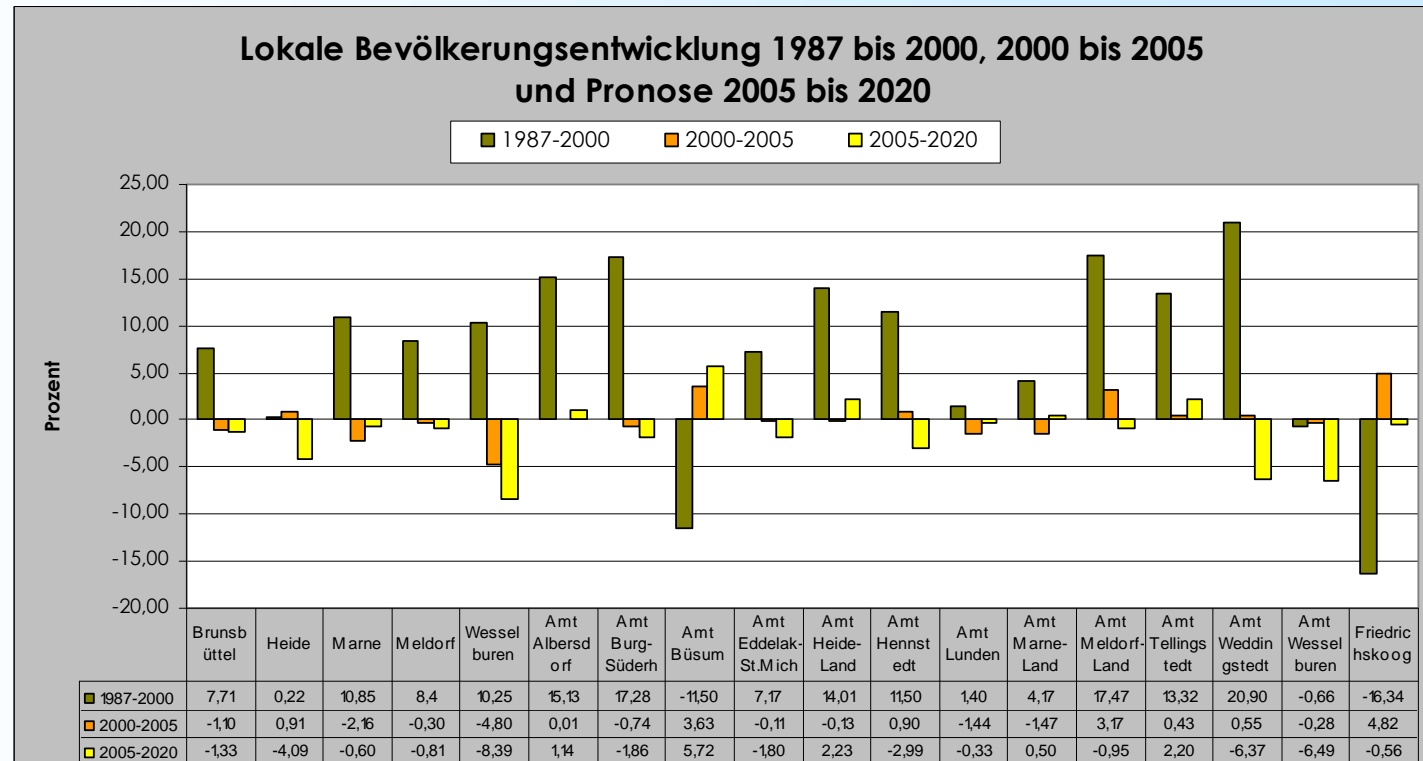

Kreis Dithmarschen im Demographischen Wandel

Schlaglichter auf den demographischen Wandel in Heide

Regionalkonferenz Heide

5. Februar 2007

Unterstützt durch:

Kreis Dithmarschen im Demographischen Wandel

Datenquelle: Statistisches Amt für Hamburg und Schleswig-Holstein, eigene Darstellung

Unterstützt durch:

Kreis Dithmarschen im Demographischen Wandel

Datenquelle: Statistisches Amt für Hamburg und Schleswig-Holstein, des Landes Hannover, eigene Darstellung

Unterstützt durch:

Kreis Dithmarschen im Demographischen Wandel