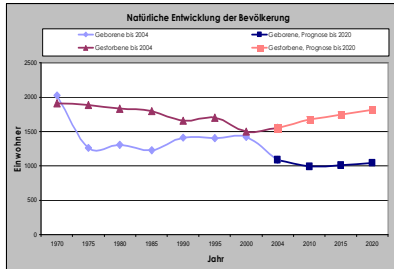

Kreis Dithmarschen im Demographischen Wandel

Schlaglichter auf den demographischen Wandel in Heide

Regionalkonferenz Heide

5. Februar 2007

Unterstützt durch:

Kreis Dithmarschen im Demographischen Wandel

Datenquelle: Statistisches Amt für Hamburg und Schleswig-Holstein, eigene Darstellung

Unterstützt durch:

Kreis Dithmarschen im Demographischen Wandel

Datenquelle: Statistisches Amt für Hamburg und Schleswig-Holstein, des Landes Hannover, eigene Darstellung

Unterstützt durch:

Kreis Dithmarschen im Demographischen Wandel