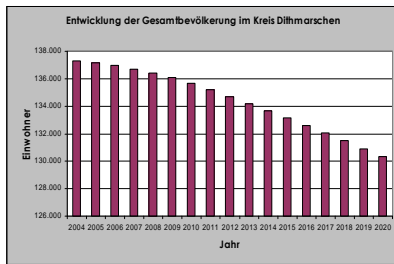

Kreis Dithmarschen im Demographischen Wandel

Schlaglichter auf den demographischen Wandel in Heide

Regionalkonferenz Heide

5. Februar 2007

Unterstützt durch:

Kreis Dithmarschen im Demographischen Wandel

Datenquelle: Statistisches Amt für Hamburg und Schleswig-Holstein, eigene Darstellung

Unterstützt durch:

Kreis Dithmarschen im Demographischen Wandel

Datenquelle: Statistisches Amt für Hamburg und Schleswig-Holstein, des Landes Hannover, eigene Darstellung

Unterstützt durch:

Kreis Dithmarschen im Demographischen Wandel