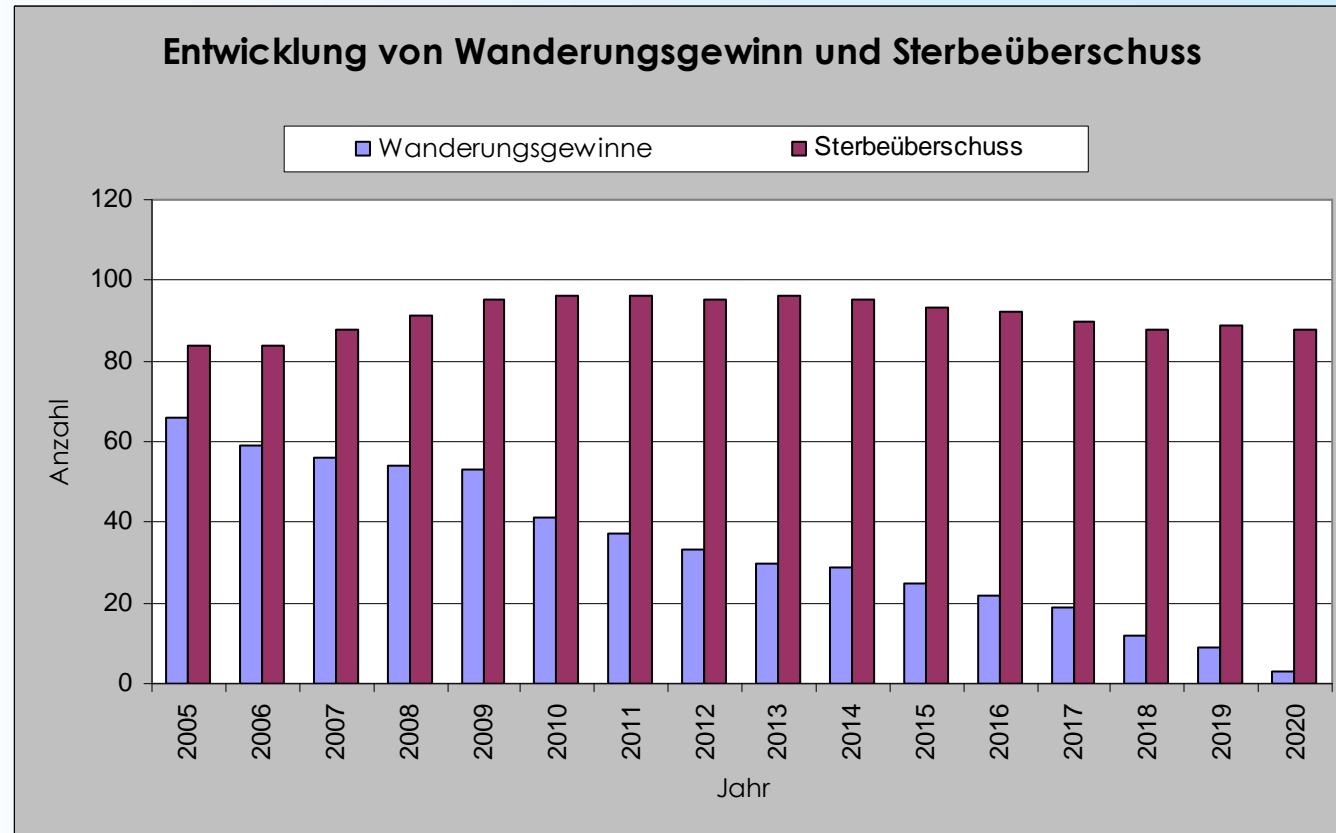

Unterstützt durch:

Kreis Dithmarschen im Demographischen Wandel

Datenquelle: Statistisches Amt für Hamburg und Schleswig-Holstein, des Landes Hannover, eigene Darstellung

Unterstützt durch:

Kreis Dithmarschen im Demographischen Wandel

Datenquelle: Statistisches Amt für Hamburg und Schleswig-Holstein, GGR Hamburg, eigene Darstellung

Unterstützt durch:

Kreis Dithmarschen im Demographischen Wandel

Natürliche Entwicklung in Heide Prognose 2005 bis 2020

Datenquelle: GGR Hamburg, eigene Darstellung

Unterstützt durch:

Kreis Dithmarschen im Demographischen Wandel

Datenquelle: GGR Hamburg, eigene Darstellung

Unterstützt durch:

Kreis Dithmarschen im Demographischen Wandel