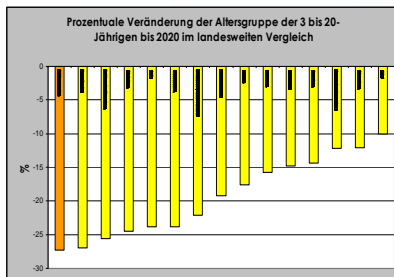

Kreis Dithmarschen im Demographischen Wandel

Schlaglichter auf den demographischen Wandel in Heide

Regionalkonferenz Heide

5. Februar 2007

Unterstützt durch:

Kreis Dithmarschen im Demographischen Wandel

Datenquelle: Statistisches Amt für Hamburg und Schleswig-Holstein, eigene Darstellung

Unterstützt durch:

Kreis Dithmarschen im Demographischen Wandel

Datenquelle: Statistisches Amt für Hamburg und Schleswig-Holstein, des Landes Hannover, eigene Darstellung

Unterstützt durch:

Kreis Dithmarschen im Demographischen Wandel