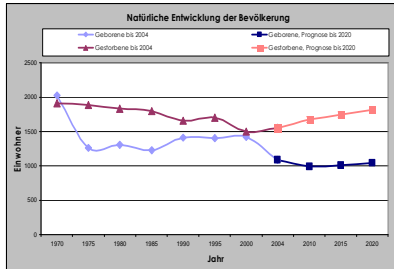

Kreis Dithmarschen im Demographischen Wandel